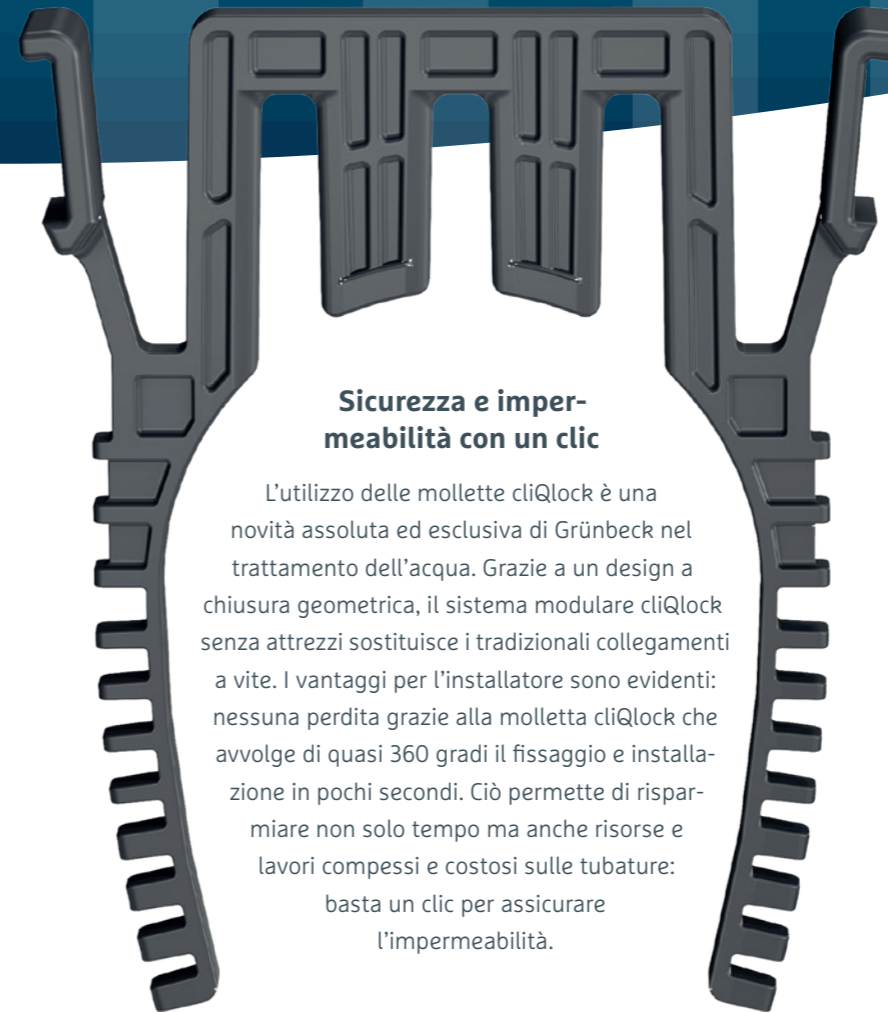

Prodotti per il sistema modulare cliQlock:

- Impianto di addolcimento softliQ:SE
- Filtri dell'acqua serie pureliQ X
- Impianti di dosaggio exaliQ-e

Sicurezza e impermeabilità con un clic

L'utilizzo delle mollette cliQlock è una novità assoluta ed esclusiva di Grünbeck nel trattamento dell'acqua. Grazie a un design a chiusura geometrica, il sistema modulare cliQlock senza attrezzi sostituisce i tradizionali collegamenti a vite. I vantaggi per l'installatore sono evidenti: nessuna perdita grazie alla molletta cliQlock che avvolge di quasi 360 gradi il fissaggio e installazione in pochi secondi. Ciò permette di risparmiare non solo tempo ma anche risorse e lavori complessi e costosi sulle tubature: basta un clic per assicurare l'impermeabilità.

Una soluzione per tutti i casi

- Locali tecnici di qualsiasi grandezza
- Possibilità di aggiungere un impianto di addolcimento ad un filtro pureliQ della serie X già esistente
- Possibilità di aggiungere un impianto di addolcimento sostituendo un filtro da 100 mm di qualsiasi marca già esistente
- Installazione del filtro pureliQ X e dell'impianto di addolcimento softliQ:SE in diversi punti della tubatura
- Può essere utilizzato come predisposizione per nuovi impianti